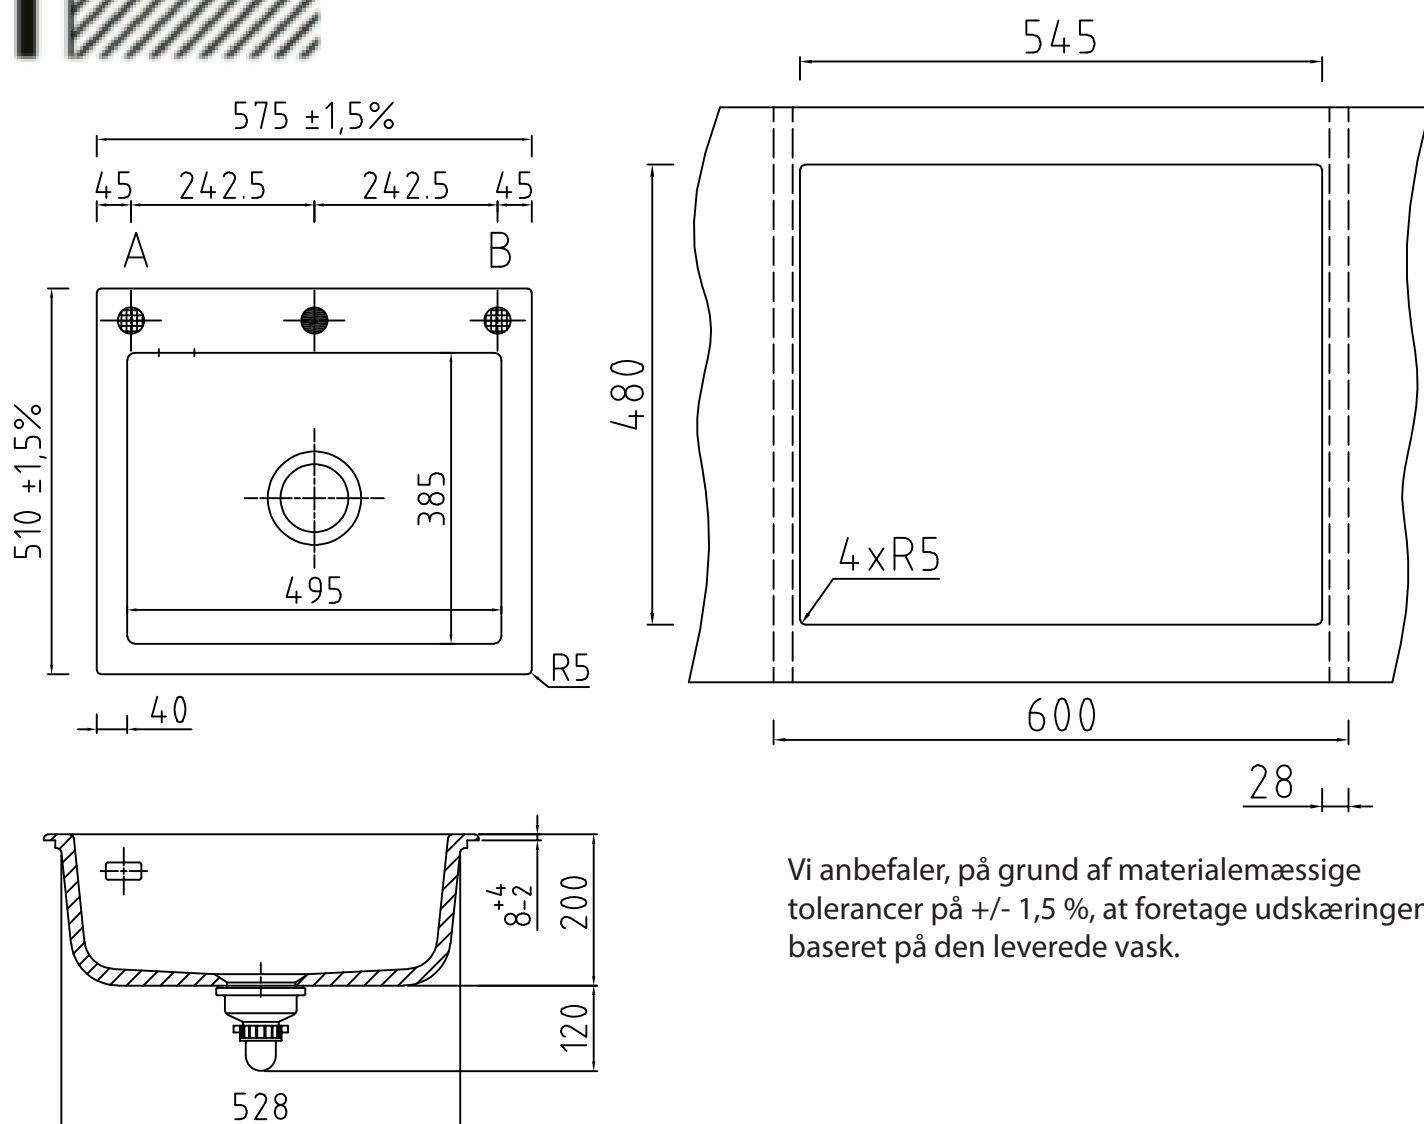

Mera 57 køkkenvask

Udskæringsmål

Varenr.: 11057MSK

VVS-nr.: 682491186

Min. skabsbredde:

600 mm

UDSKÆRINGSMÅL
AUSSPARUNG
CUTOUT

Nedfældning
Einbau
Normal installation

LAVABO®

Vi anbefaler, på grund af materialemæssige tolerancer på +/- 1,5 %, at foretage udskæringen baseret på den leverede vask.